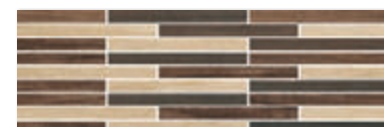

HASSEL BROWN 16×98,5

HASSEL BROWN 21,5×98,5

HASSEL OCHRA cokół 7,2×49,1

HASSEL OCHRA 16×98,5

HASSEL OCHRA 21,5×98,5

HASSEL listwa mix paski 16×49,1

HASSEL listwa mix paski 21,5×49,1

Każda płytką w odniesieniu do wzoru jest niepowtarzalna i może charakteryzować się różnicami tonalnymi – str. 166.

Schemat układania płytek na stronie 164.

Płytki są wiernym odzwierciedleniem kolorystyki i faktury naturalnego drewna.

Kolekcja nagrodzona Perłą Ceramiki UE 2013 i Perłą Ceramiki Dystrybutorów 2013 oraz tytułem „Łazienka – Wybór Roku 2014”